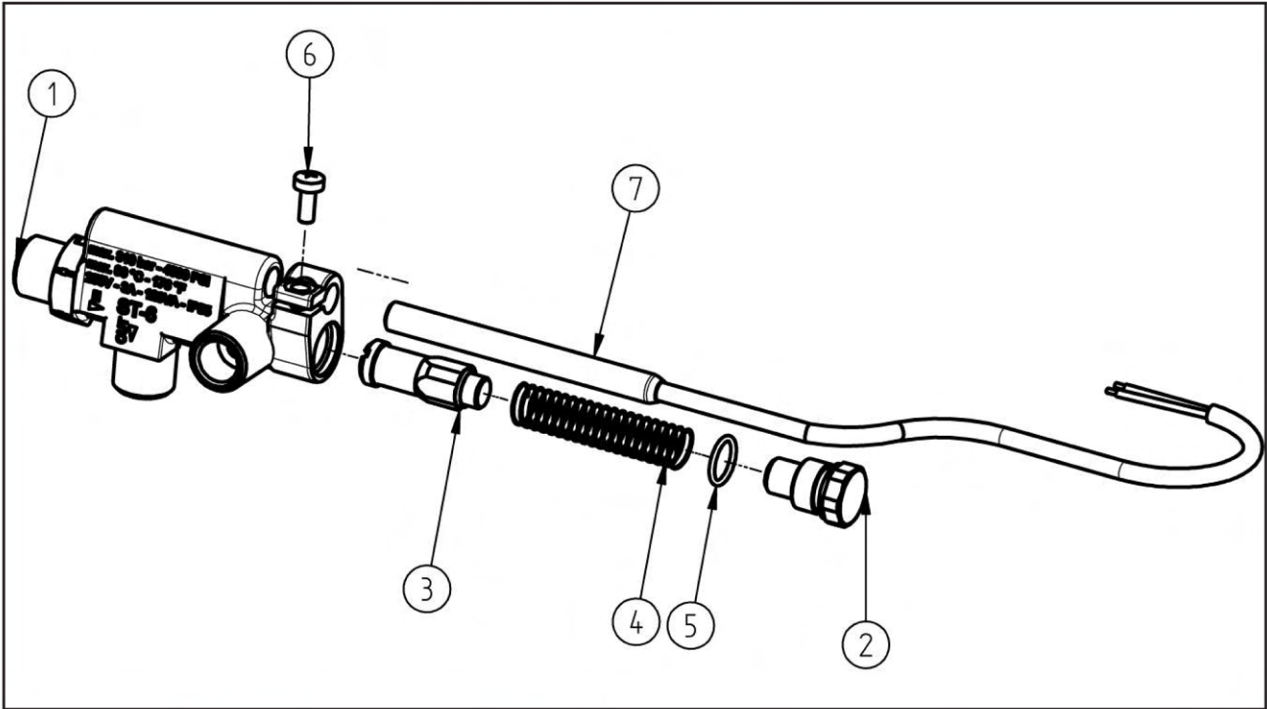

Spare Parts
ST - 6 Flow Switch
 Item-No. 200006540

Pos.	Item-No.	Description
1	01 0003 346	Brass housing ST-6 NPT
2	01 0003 350	Sealing screw
3	20 0006 490	Float with magnet
4	06 0000 700	Spring
5	05 0000 021	O-ring 11x15 EPDM 90 Shore
6	04 0001 260	Screw
7	20 0006 431	Complete reed switch ST-6