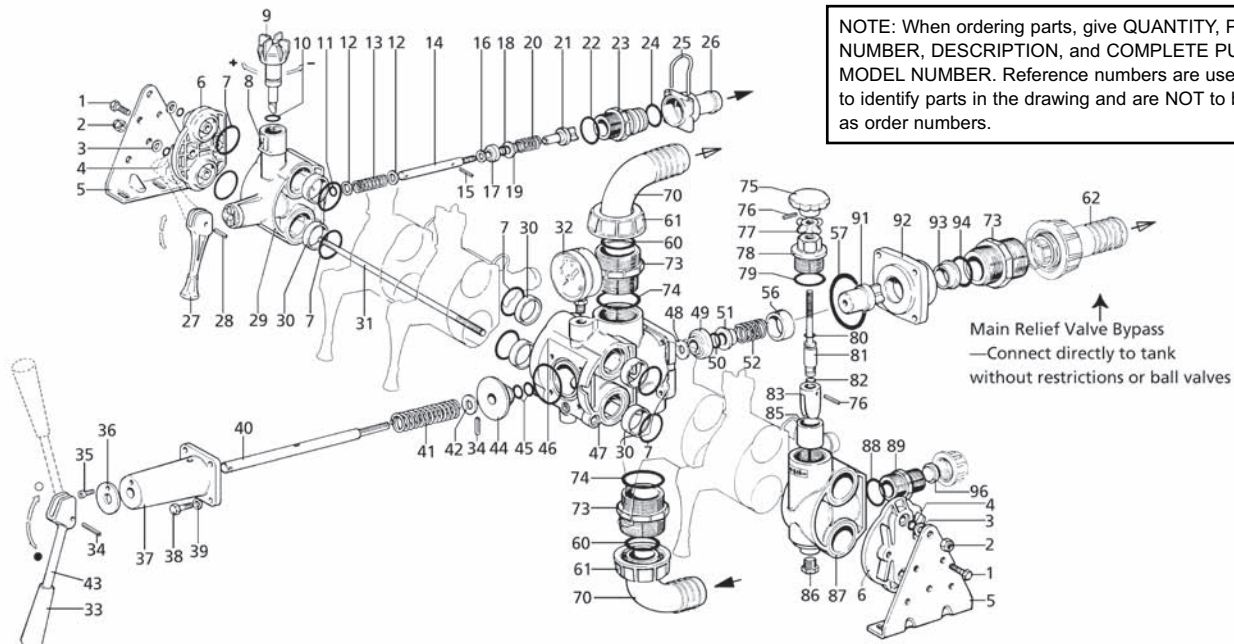

# Parts Illustration and List for Model 3300-0082

REF. NO.	PART NUMBER	DESCRIPTION	QTY. REQ'D
1	9910-180430	M8 x 20 Bolt	4
2	9910-160311	Nut	4
3	9910-390311	Washer	4
4	N/A	O-ring	4
5	N/A	Plate	2
6	9910-391940	Cap	2
7	9910-66017V	O-ring	2
8	9910-391960	Scale	1
9	9910-391710	Regulator valve	1
10	9910-64007V	O-ring	1
11	9910-650540	O-ring	1
12	N/A	Washer	2
13	9910-391680	Spring	1
14	9910-391650	Stem	1
15	9910-392120	Pin	1
16	9910-390312	Washer	1
17	9910-391660	Bypass valve	1
18	9910-39100V	O-ring	1
19	9910-391670	Seat	1
20	9910-391690	Spring	1
21	9910-391640	Plunger	1
22	9910-780050	O-ring	1
23	9910-391610	Seat	1
24	9910-550350	O-ring	1
25	9910-391700	Retaining pin	1
26	9910-391620	Hose barb 3/4"	1
27	9910-391720	Handle	1
28	9910-390330	Pin	1
29	9910-391600	Body	1
30	9910-391740	Ring	2
31	N/A	Threaded stud	2
32	9910-GG600	Gauge	1
33	9910-392180	Handle	1
34	9910-391500	Pin	2
35	9910-680560	M6 x 16 Bolt	1
36	N/A	Washer	1
37	9910-392390	Body	1
38	9910-1040370	M6 x 22 Bolt	4
39	9910-550331	Washer	4
40	N/A	Rod	1
41	9910-395060	Spring	1

REF. NO.	PART NUMBER	DESCRIPTION	QTY. REQ'D
42	N/A	Washer	1
43	9910-391800	Handle	1
44	N/A	Flange	1
45	9910-390080	O-ring	2
46	9910-392490	O-ring	1
47	N/A	Body	1
48	N/A	Washer	1
49	9910-391840	Seat	1
50	9910-640070	O-ring	1
51	N/A	Guide	1
52	N/A	Spring	1
56	9910-394010	Ring	1
57	9910-640030	O-ring	1
60	9910-250310	O-ring	3
61	9910-540540	Nut	3
62	N/A	Hose barb	1
63	9910-390311	Washer	4
64	9910-180370	M8 x 25 Bolt	4
70	9910-392130	Hose barb	2
73	9910-391920	Adapter	3
74	9910-540360	O-ring	3
75	9910-393860	Knob	1
76	9910-391190	Pin	2
77	9910-393870	Nut	1
78	9910-393880	Guide	1
79	9910-820490	O-ring	1
80	9910-77014V	O-ring	1
81	9910-393890	Stem	1
82	9910-660190	O-ring	1
83	N/A	Regulator valve	1
85	N/A	Seat	1
86	N/A	Plug	1
87	N/A	Body	1
88	9910-780050	O-ring	1
89	9910-393690	Adapter	1
91	N/A	Plunger	1
92	N/A	Flange	1
93	9910-391890	Seat	1
94	9910-320511	O-ring	1
96	N/A	Plug	1