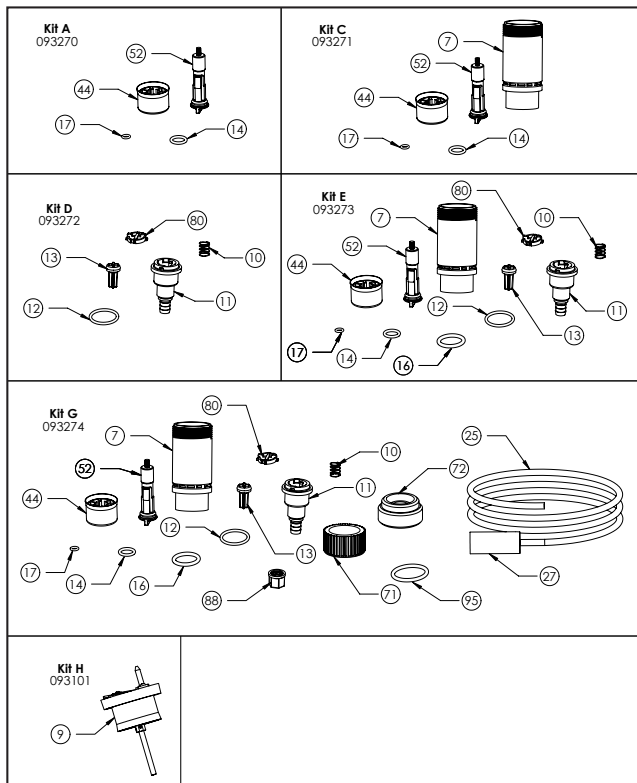

10% Fixed:

Lower End Assembly
Ensemble partie basse
Unteres Ende Bausatz
Conjunto Dosificador
Conjunto Dosador

Dosmatic®

The Technology Leader In Fluid-Driven Proportional Injectors

English.....3-20

Français.....21-31