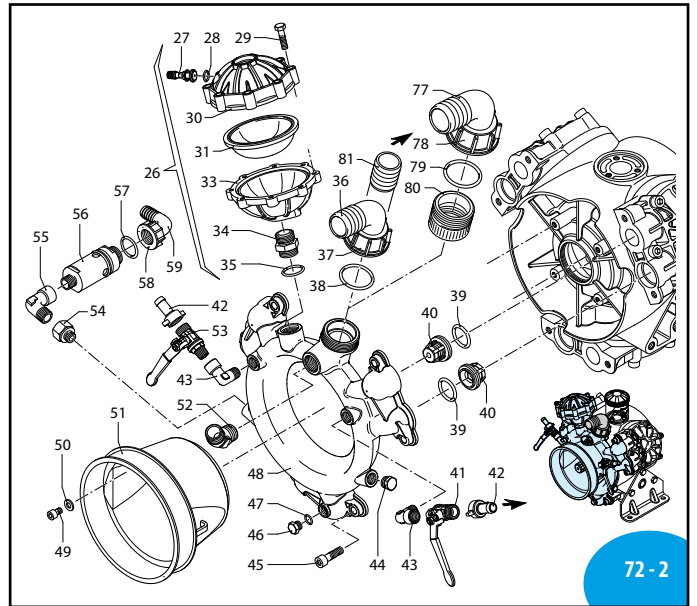

UN000684-LC