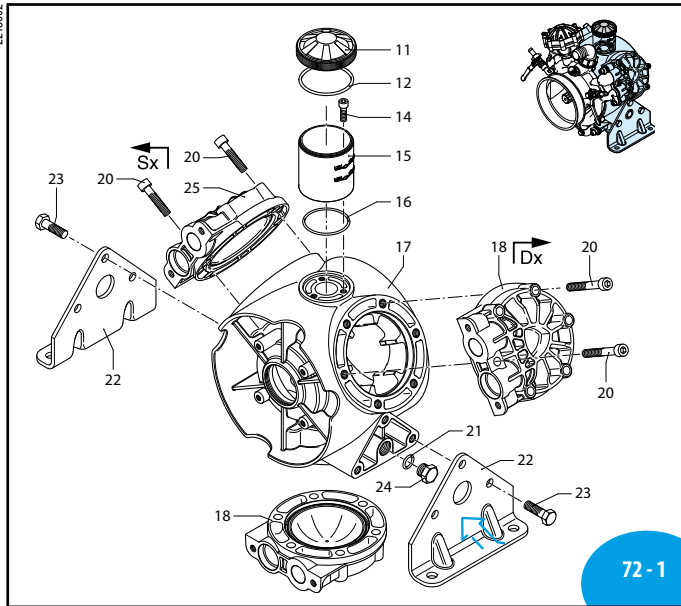

248602

UN000683-DD