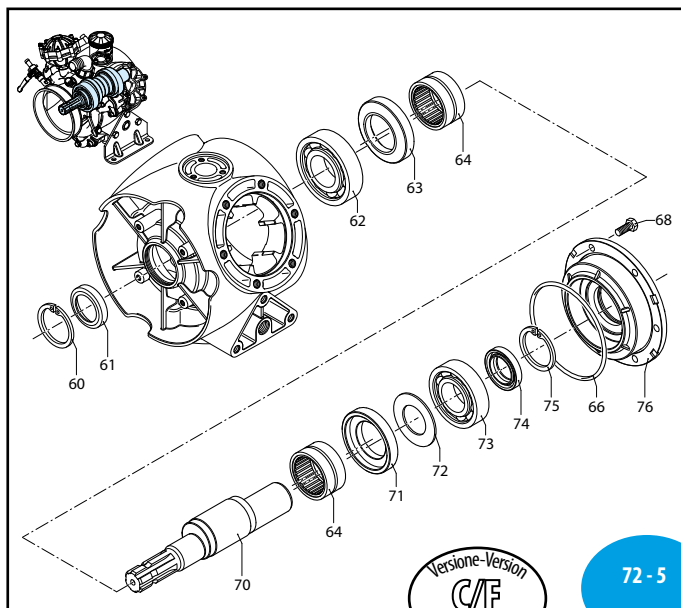

UN000687-DD

Versione-Version
C/F
(Ø 1"3/8 / Ø 32)

MI 91413