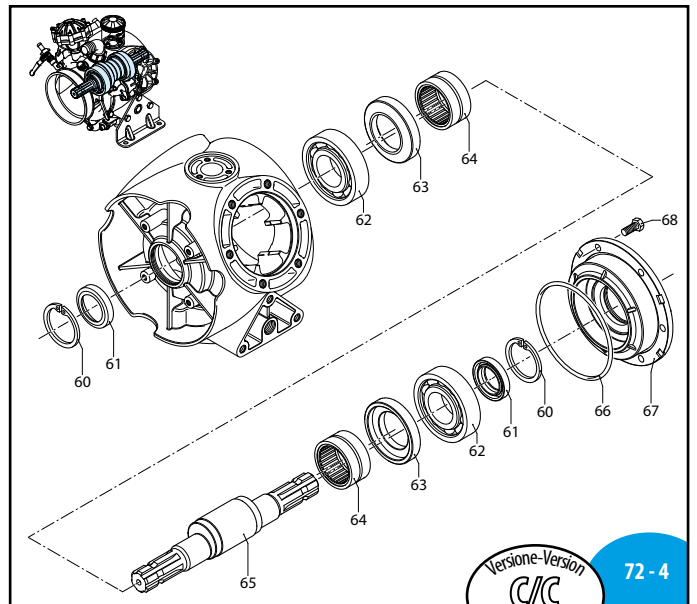

UN000686-DD

Versione-Version
C/C