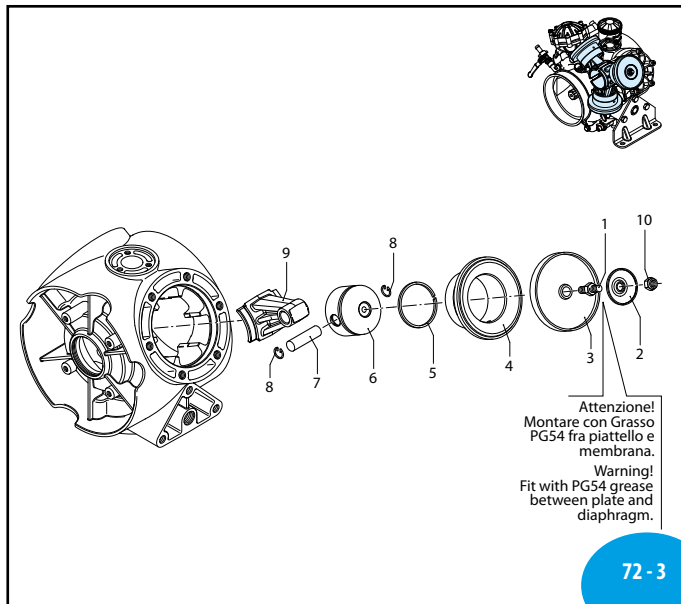

UN000685-DD

Attenzioni!
Montare con Grasso
PG54 fra piattello e
membrana.
Warning!
Fit with PG54 grease
between plate and
diaphragm.